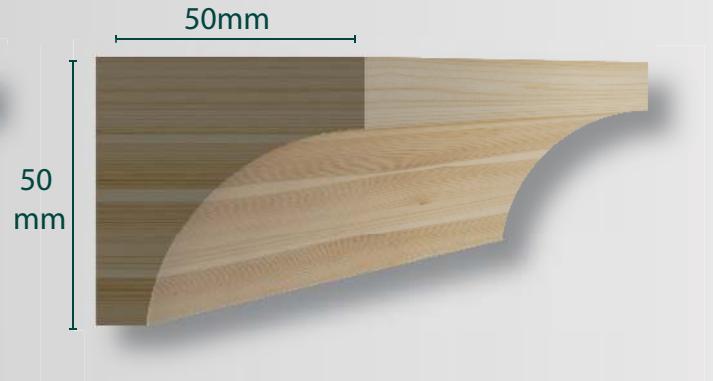

M603

M604

M605

ابعاد بر حسب میلی متر می باشد
طول زهوارهای چوب متغیر می باشد
زهوارهای چوب از نوع چوب کاج ،
سپیدار و توسکا می باشد

WWW.EHTESHAMWOOD.COM

M606

M607

M608