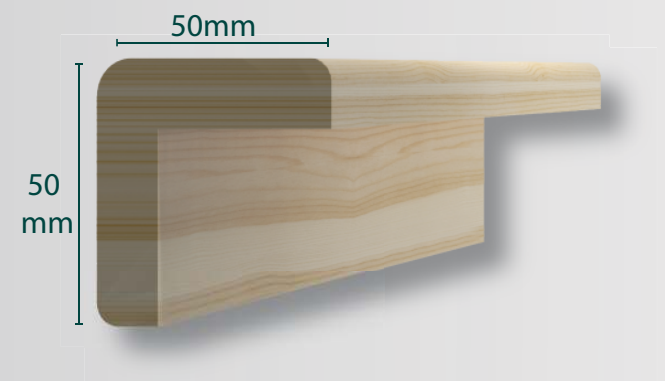

M611

WWW.EHTESHAMWOOD.COM