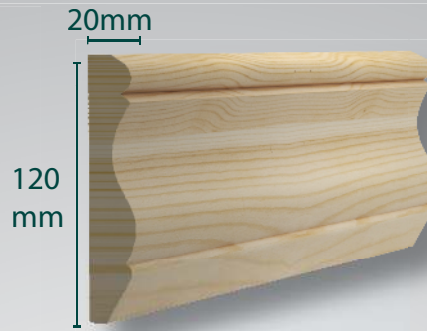

M504

2400 * 70 * 17
2400 * 100 * 17

HEIGHT * WIDTH * LENGTH

M505

2400 * 100 * 10
2400 * 150 * 35

HEIGHT * WIDTH * LENGTH

M506

2400 * 100 * 17

HEIGHT * WIDTH * LENGTH

M507

900 * 50 * 40
900 * 70 * 55

WWW.EHTESHAMWOOD.COM

زهوار چوب

M600

M601

M602