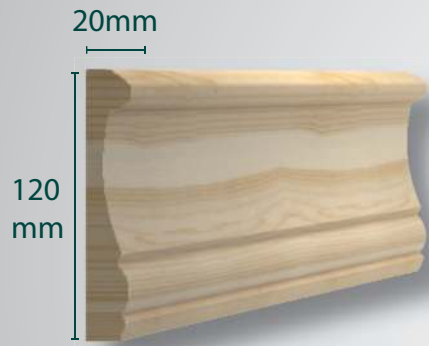

M504

2400 * 70 * 17
2400 * 100 * 17

HEIGHT * WIDTH * LENGTH

M505

2400 * 100 * 10
2400 * 150 * 35

HEIGHT * WIDTH * LENGTH

M506

2400 * 100 * 17

HEIGHT * WIDTH * LENGTH

M507

900 * 50 * 40
900 * 70 * 55

WWW.EHTESHAMWOOD.COM

زهوار چوب

M600

M601

M602

M603

M604

M605

ابعاد بر حسب میلی متر می باشد
طول زهوارهای چوب متغیر می باشد
زهوارهای چوب از نوع چوب کاج ،
سپیدار و توسکا می باشد

WWW.EHTESHAMWOOD.COM

M606

M607

M608