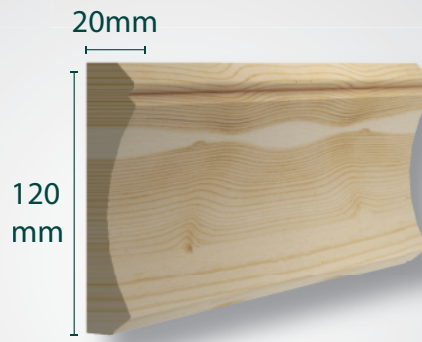

M504

2400 * 70 * 17
2400 * 100 * 17

HEIGHT * WIDTH * LENGTH

M505

2400 * 100 * 10
2400 * 150 * 35

HEIGHT * WIDTH * LENGTH

M506

2400 * 100 * 17

HEIGHT * WIDTH * LENGTH

M507

900 * 50 * 40
900 * 70 * 55

WWW.EHTESHAMWOOD.COM

زهوار چوب

M600

M601

M602