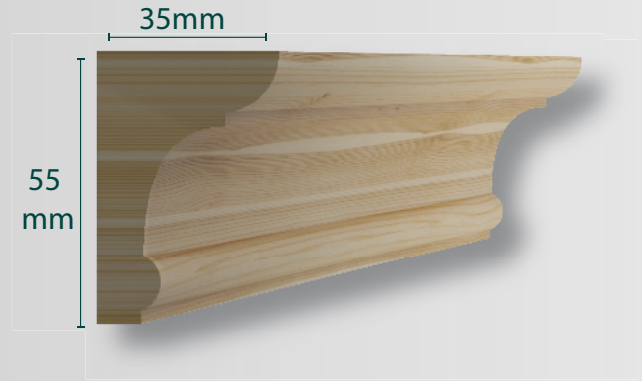

M603

M604

M605

ابعاد بر حسب میلی متر می باشد
طول زهوارهای چوب متغیر می باشد
زهوارهای چوب از نوع چوب کاج ،
سپیدار و توسکا می باشد

WWW.EHTESHAMWOOD.COM

M606

M607

M608