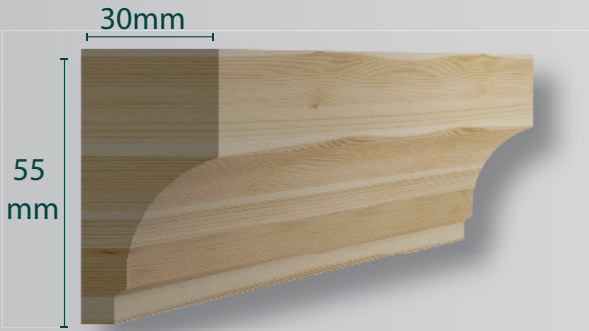

M603

M604

M605

ابعاد بر حسب میلی متر می باشد
طول زهوارهای چوب متغیر می باشد
زهوارهای چوب از نوع چوب کاج ،
سپیدار و توسکا می باشد

WWW.EHTESHAMWOOD.COM

M606

M607

M608