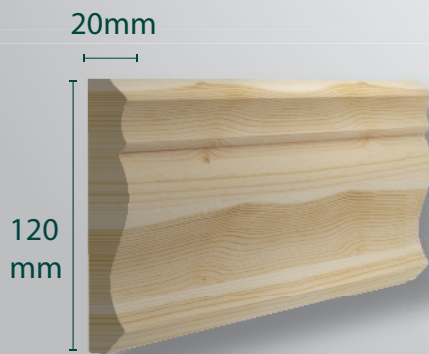

M504

2400 * 70 * 17
2400 * 100 * 17

HEIGHT * WIDTH * LENGTH

M505

2400 * 100 * 10
2400 * 150 * 35

HEIGHT * WIDTH * LENGTH

M506

2400 * 100 * 17

HEIGHT * WIDTH * LENGTH

M507

900 * 50 * 40
900 * 70 * 55

WWW.EHTESHAMWOOD.COM

زهوار چوب

M600

M601

M602

M603

M604

M605

ابعاد بر حسب میلی متر می باشد
طول زهوارهای چوب متغیر می باشد
زهوارهای چوب از نوع چوب کاج ،
سپیدار و توسکا می باشد

WWW.EHTESHAMWOOD.COM

M606

M607

M608